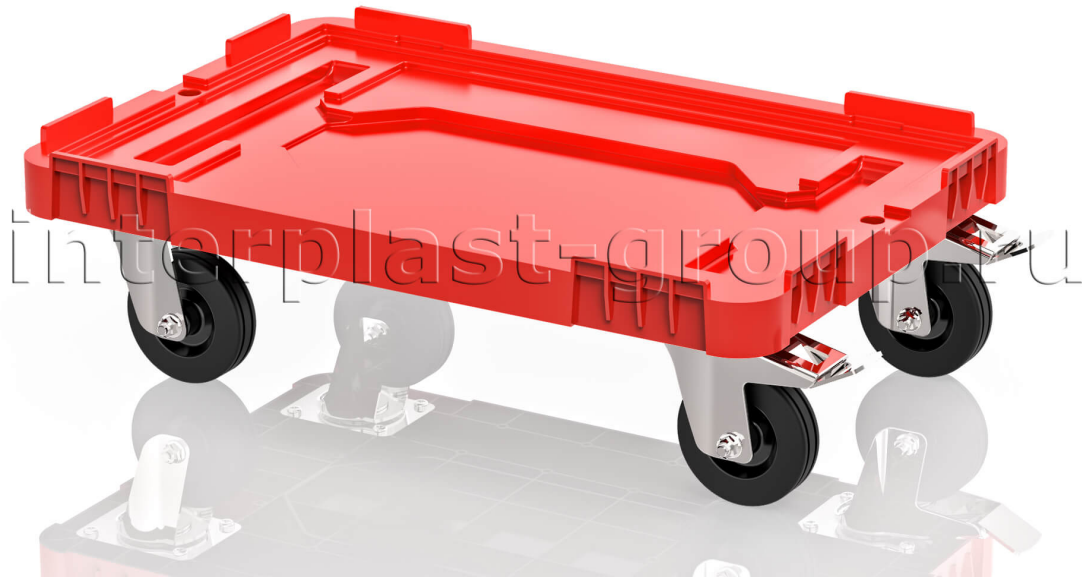

## ТЕЛЕЖКА ПЛАСТИКОВАЯ СПЛОШНАЯ 2 КОЛЕСА С ТОРМОЗОМ КРАСНАЯ 42.640F.40.PE.C6

Конструкция тележки разработана с особым акцентом на прочность и надежность. Она сплошная и имеет усиленное место для захвата, позволяющее удобно манипулировать тележкой крючком. Большое количество ребер жесткости обеспечивает ей допустимую статическую и динамическую нагрузку до впечатляющих 300 кг.

Удобство и маневренность – вот что делает нашу тележку по-настоящему уникальной. Четыре поворачивающихся на 360 градусов колеса с диаметром 100 мм позволят вам свободно перемещаться даже в самых ограниченных пространствах. А базовая комплектация тележки с двумя колесами с тормозом и двумя без тормоза обеспечит максимальный контроль над движением.

Бортики-ограничители по всем сторонам тележки обеспечивают безопасную фиксацию груза, и, если потребуется, вы сможете установить эту тележку как крышку на контейнер, чтобы оптимизировать использование пространства.