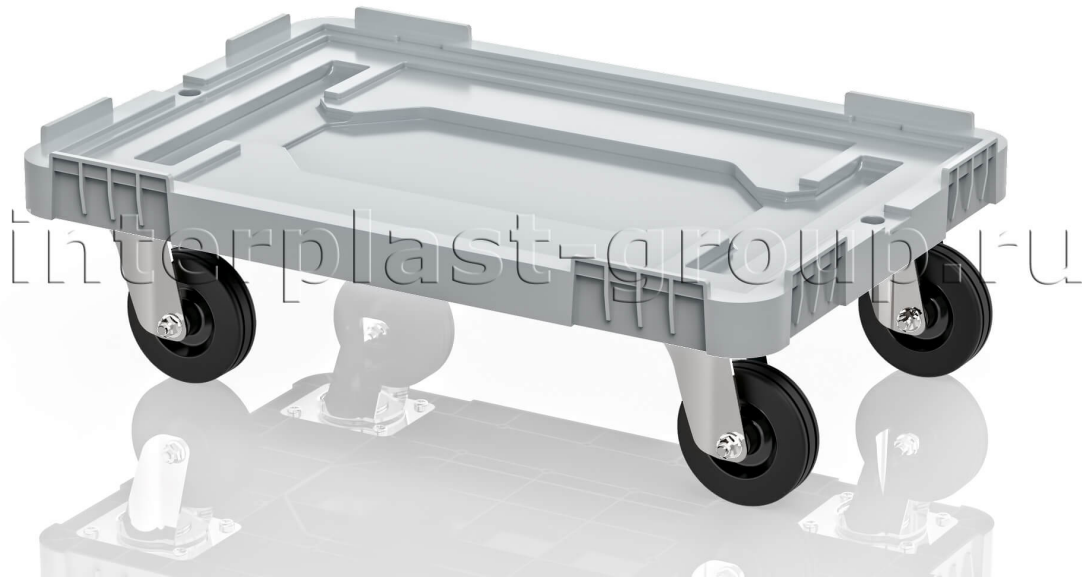

ТЕЛЕЖКА ПЛАСТИКОВАЯ СПЛОШНАЯ БЕЗ ТОРМОЗОВ СЕРАЯ

42.640F.91.PE.C6.3

Описание

Представляем вам уникальную Пластиковую тележку для хранения и транспортировки ящиков, которая станет незаменимым помощником в вашем бизнесе!

Эта тележка – воплощение прогрессивных идей в области грузоперевозок. Вне зависимости от размеров или загруженности ящиков (600x400 мм, 400x300 мм), наша тележка с легкостью справится с любой задачей, делая процесс логистики максимально простым и эффективным.

Конструкция тележки разработана с особым акцентом на прочность и надежность. Она сплошная и имеет усиленное место для захвата, позволяющее удобно манипулировать тележкой крючком. Большое количество ребер жесткости обеспечивает ей допустимую статическую и динамическую нагрузку до впечатляющих 300 кг.

Удобство и маневренность – вот что делает нашу тележку по-настоящему уникальной. Четыре поворачивающихся на 360 градусов колеса с диаметром 100 мм позволят вам свободно перемещаться даже в самых ограниченных пространствах. А базовая комплектация тележки с двумя колесами с тормозом и двумя без тормоза обеспечит максимальный контроль над движением.